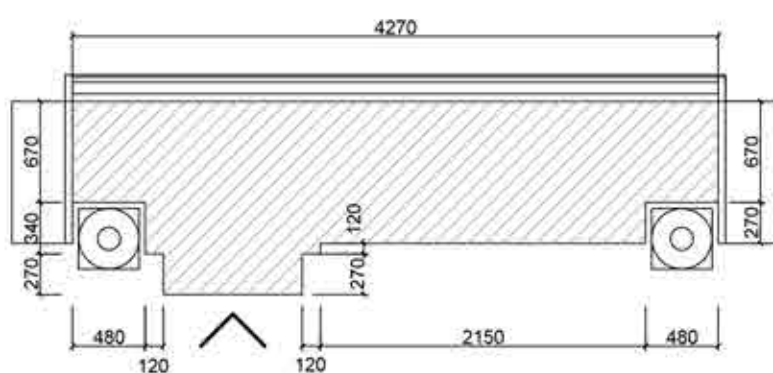

POHLED ROOSEVELTOVA 20 M 1:100

- DŘEVĚNÉ PRVKY BALKÓNU
- ZÁBRADLÍ BALKÓNU - KOVOVÉ
- ŠTUKOVÉ ČÁSTI BALKÓNU
- OPLECHOVÁNÍ BALKÓNU
- POVRCH-DLAŽBA

 PŘEDMĚTNÉ PRÁCE

PŮDORYS BALKONU PIANO NOBILE M 1:50

 NOVÁ DLAŽBA
NA PODLOŽKÁCH