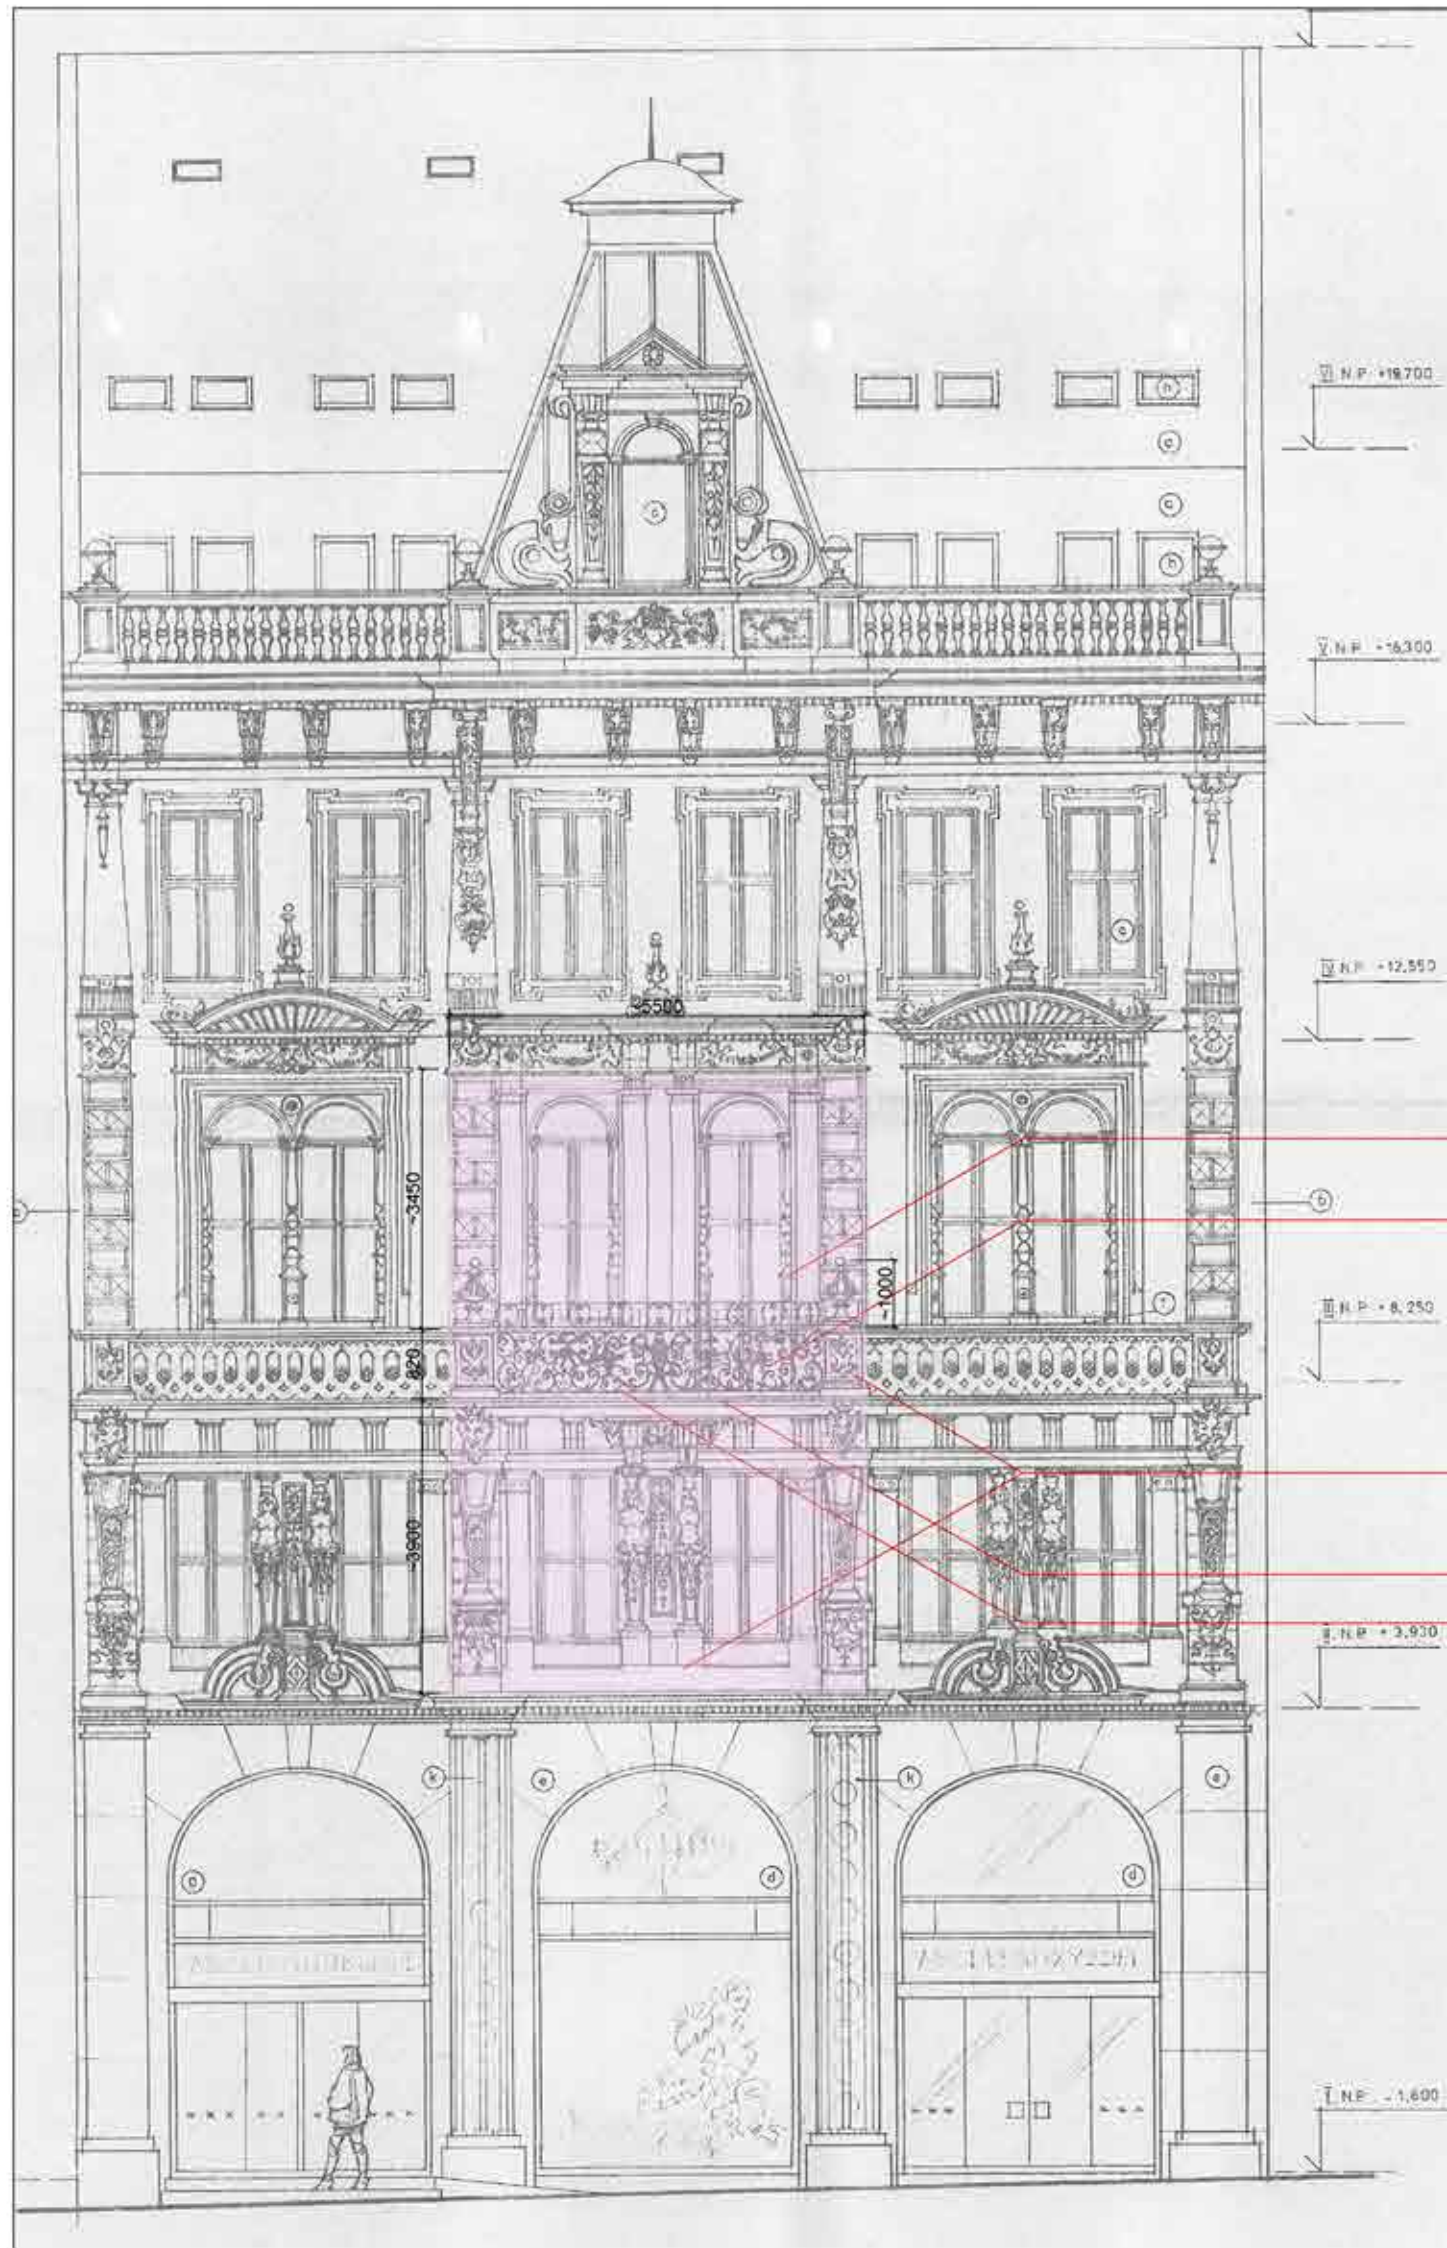

POHLED ROOSEVELTOVA 20 M 1:100

- DŘEVĚNÉ PRVKY BALKÓNU
- ZÁBRADLÍ BALKÓNU - KOVOVÉ
- ŠTUKOVÉ ČÁSTI BALKÓNU
- OPLECHOVÁNÍ BALKÓNU
- POVRCH-DLAŽBA

 PŘEDMĚTNÉ PRÁCE

PŮDORYS BALKONU PIANO NOBILE M 1:50

 NOVÁ DLAŽBA
NA PODLOŽKÁCH