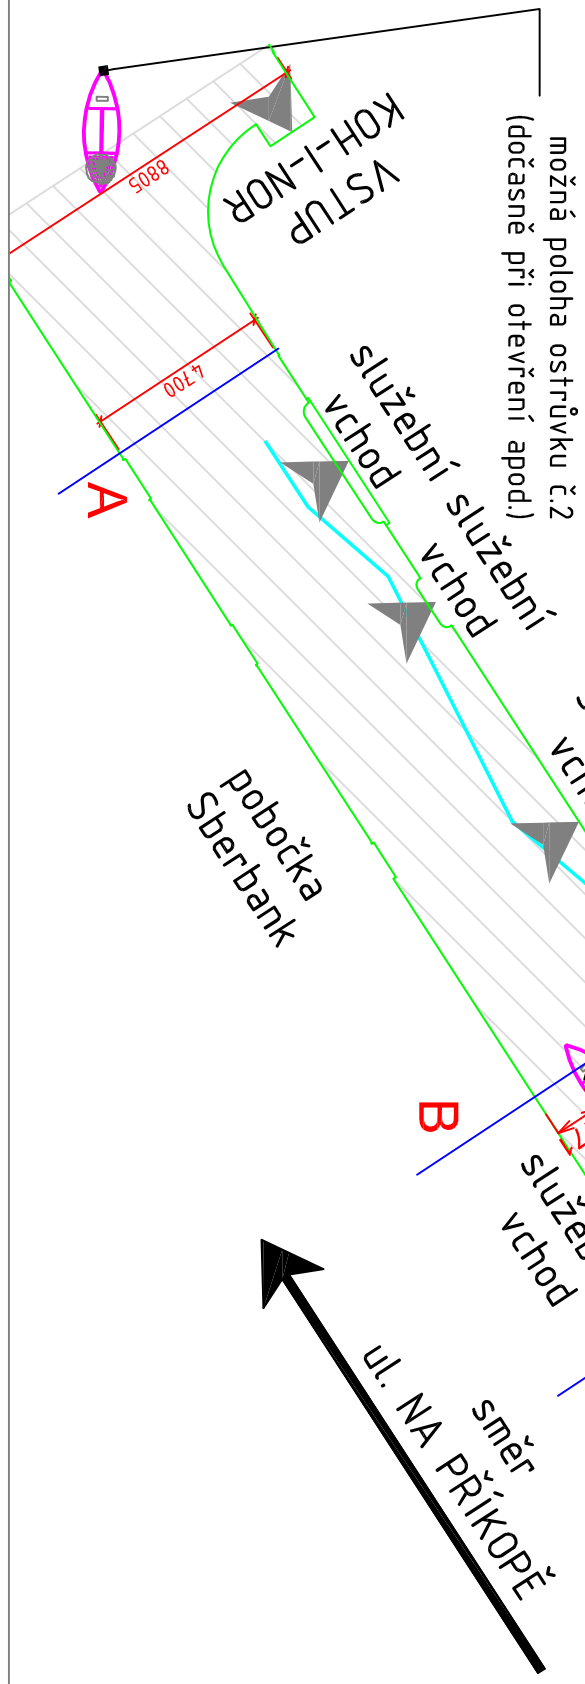

mobiľář "ostrůvek" č.4

prostor vyhrazený pro venkovní posezení ke kavárně Atr-n-Coffee

výstavní výkladce

mobiľář "ostrůvek" č.3

mobiľář "ostrůvek" č.2

odpadkový koš santa&cole fontana (dist.např. mmcité)

mobiľář "ostrůvek" č.1

vyrobeno z nehořlavých materiálů, podrobnější návrh viz.detalily ostrůvku

možná poloha ostrůvku č.2 (dočasně při otevření apod.)

VSTUP Art-n-Coffee

služební vchod

VSTUP Česká mincovna

VSTUP klientské centrum OZP

směr SENOVÁŽNĚ NÁM.

VSTUP módní butik MAPE

Rozmístěním ostrůvků jsou dodrženy podmínky v textové části. Šířka průchodu není nikde zúžena pod 4,7 m, minimální šíře 1,1 m je dodržena.

Materiál ostrůvků, stolků a židliček vyhovuje.