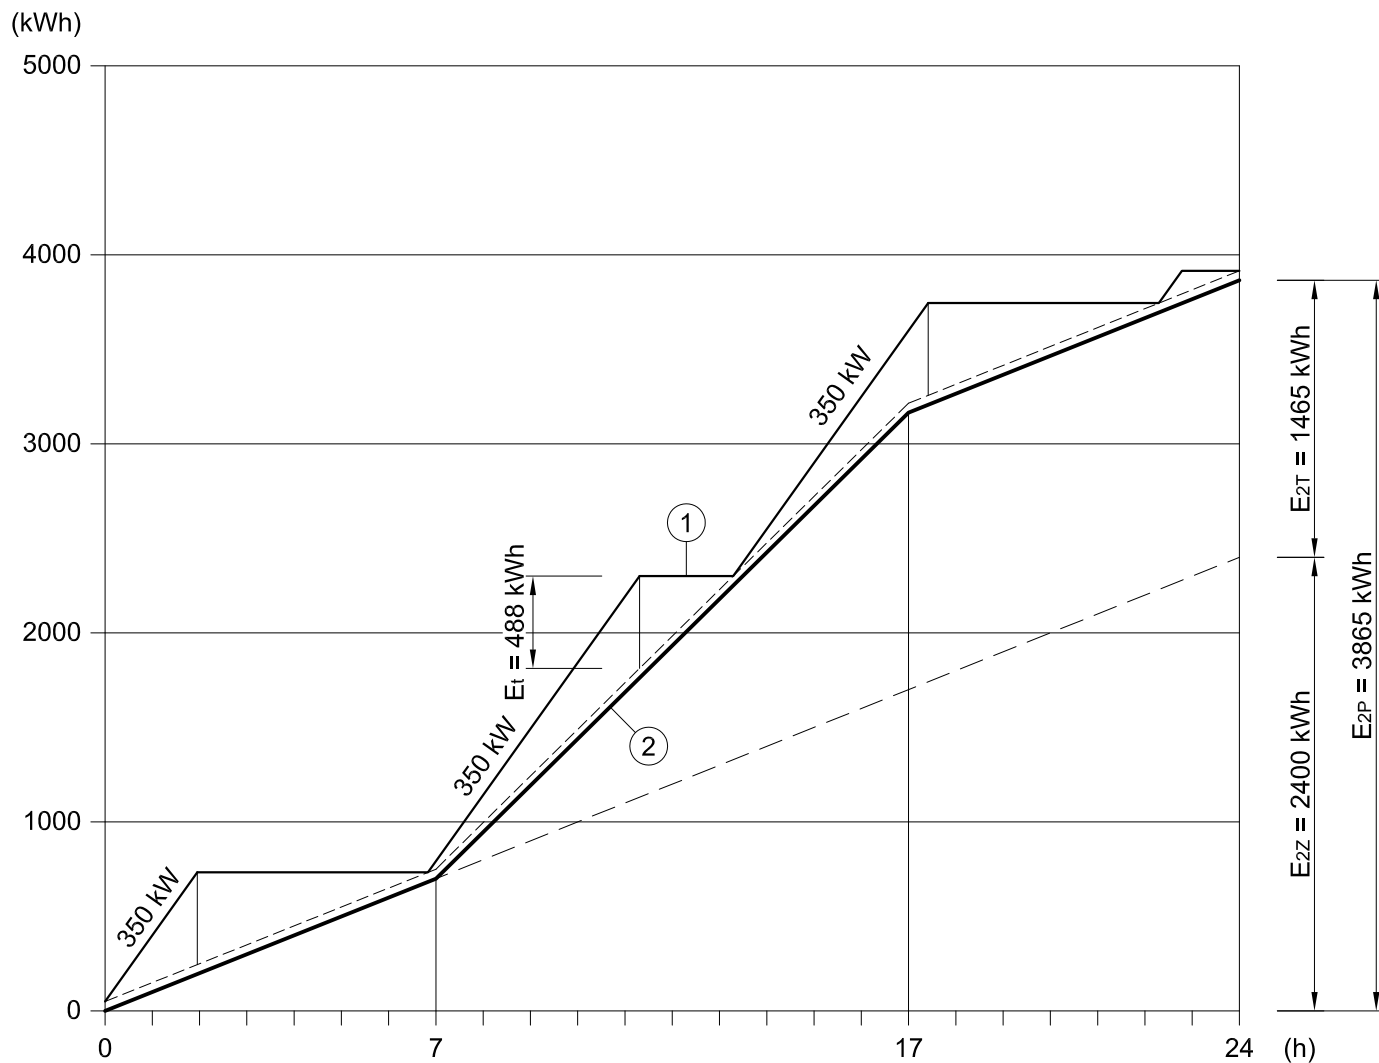

ČNB - ÚPRAVA TV KŘIVKA ODBĚRU A DODÁVKY TEPLA

① KŘIVKA DODÁVKY TEPLA

E_{2P} - CELKOVÁ POTŘEBA TEPLA

② KŘIVKA ODBĚRU TEPLA

E_{2T} - POTŘEBA TEPLA

E_{2Z} - TEPELNÉ ZTRÁTY