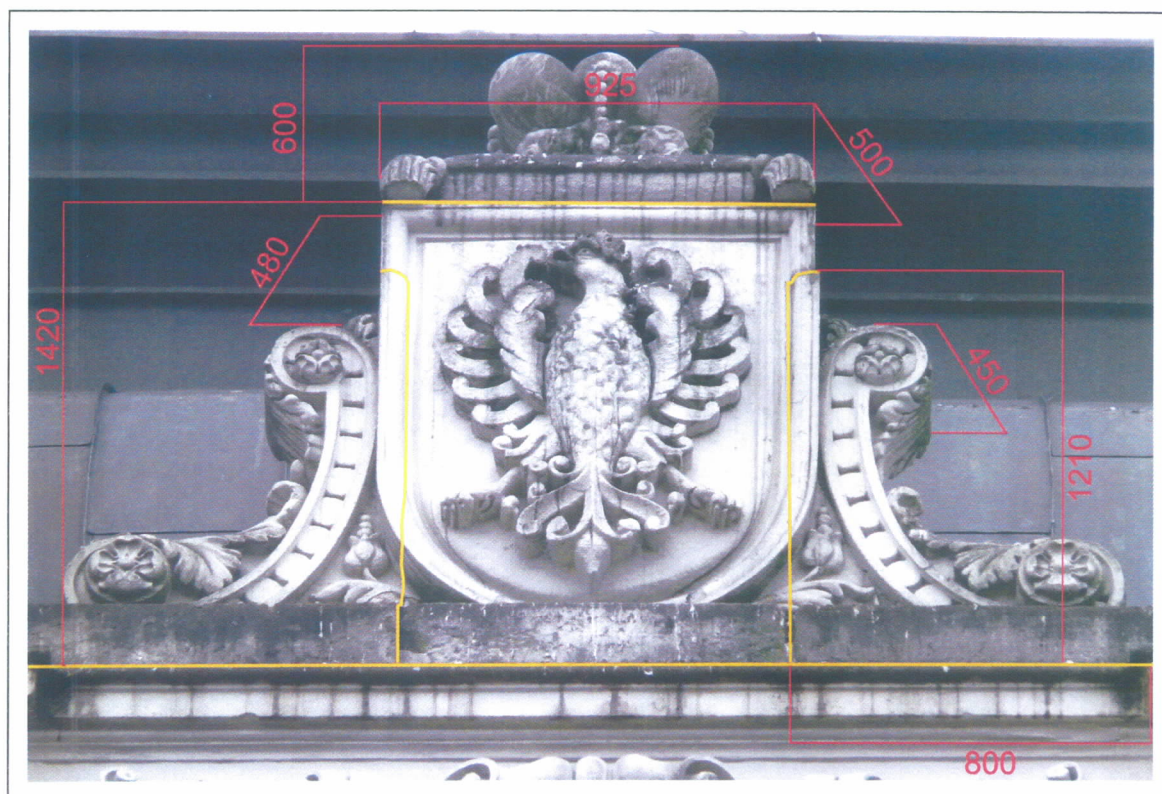

Obelisk

123 - rozměry v mm

— - kóty

— - vyznačení spár oddělujících jednotlivé bloky

Váza

123 - rozměry v mm

— - kóty

— - vyznačení spár oddělujících jednotlivé bloky

Orientační zaměření jednotlivých typů zkoumaných kamenných prvků

Znak s orlicí

123 - rozměry v mm

- kóty

- vyznačení spár oddělujících jednotlivé bloky