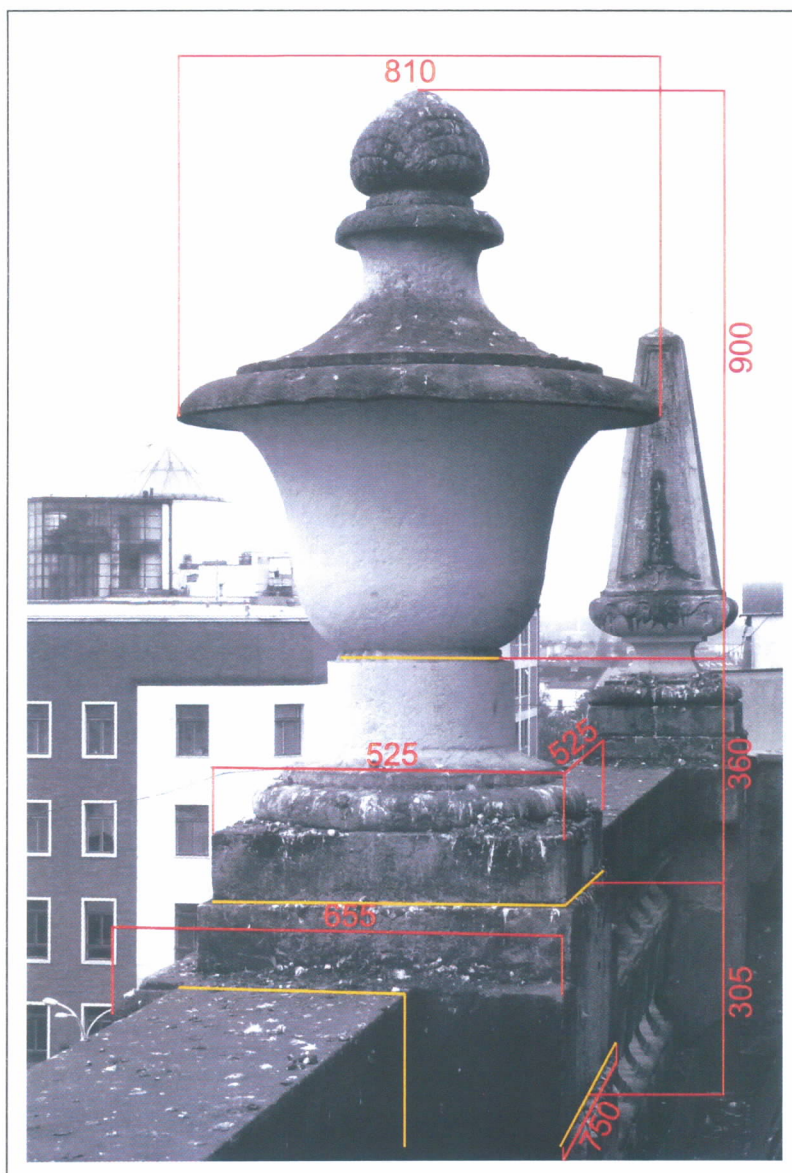

Obelisk

123 - rozměry v mm

— - kóty

— - vyznačení spár oddělujících jednotlivé bloky

Váza

123 - rozměry v mm

— - kóty

— - vyznačení spár oddělujících jednotlivé bloky

Orientační zaměření jednotlivých typů zkoumaných kamenných prvků

Znak s orlicí

123 - rozměry v mm

- kóty

- vyznačení spár oddělujících jednotlivé bloky