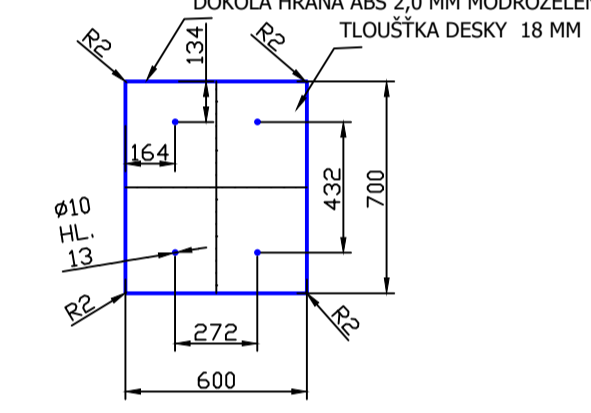

BEZ INH. Č.

POHLED NA STOLOVOU DESKU ZESPODA