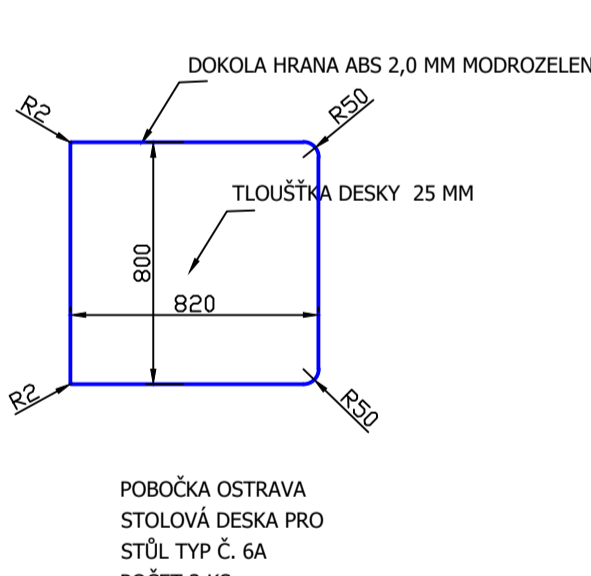

INV. Č. 17680038243