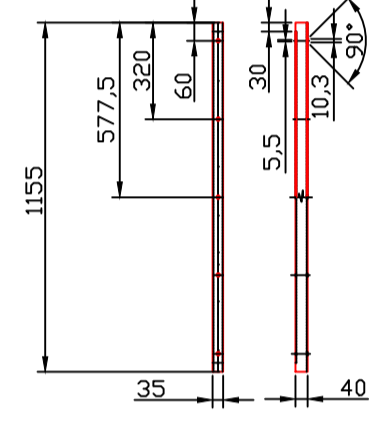

INV. Č. 776800319192