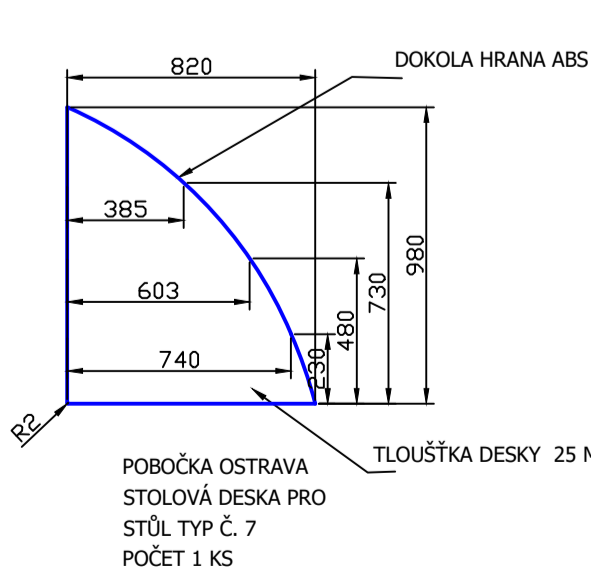

INV. Č. 17680038259