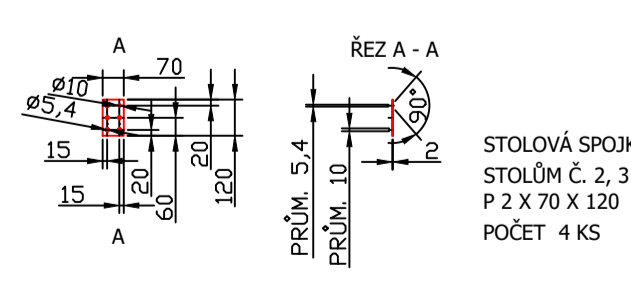

INV. Č. 17680038259