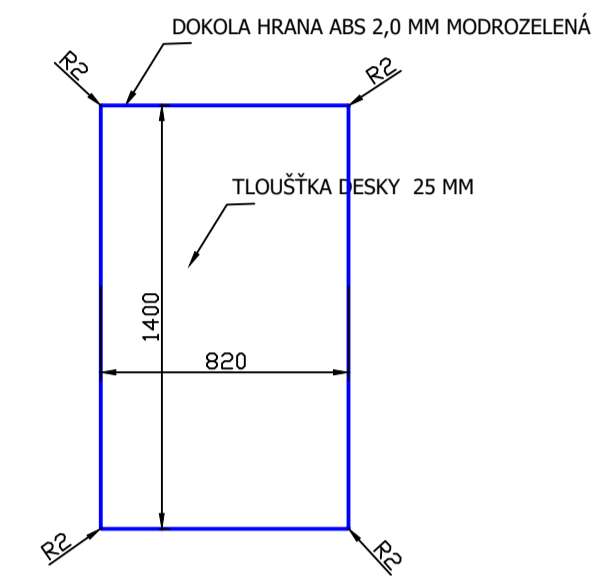

INV. Č. 17680038248