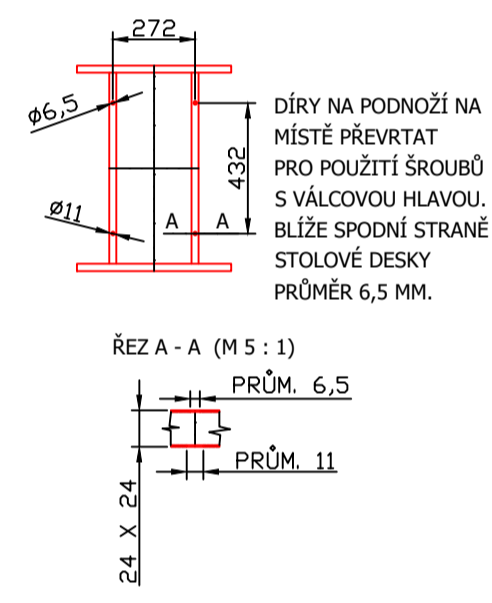

POHLED NA PODNOŽÍ STOLU ZESPODA