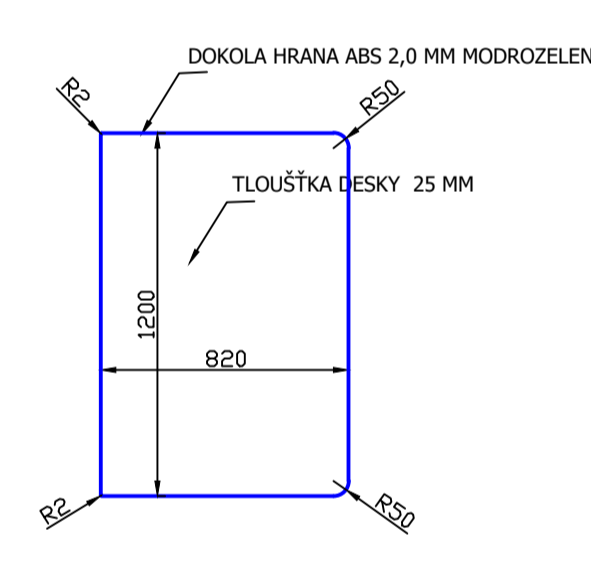

INV. Č. 17680038243