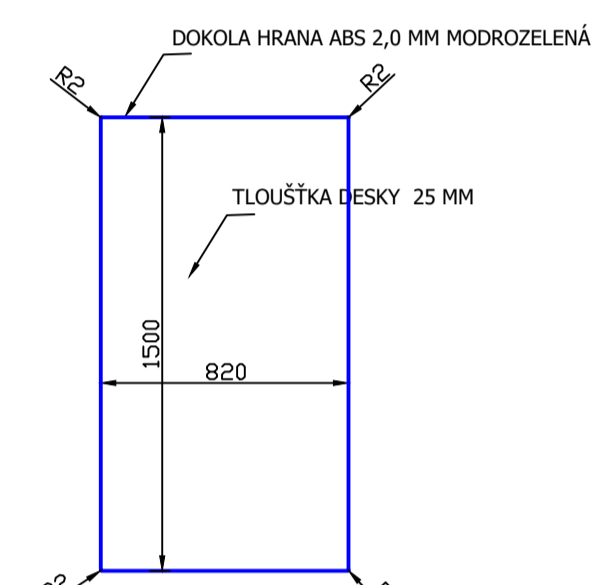

INV. Č. 776800319192