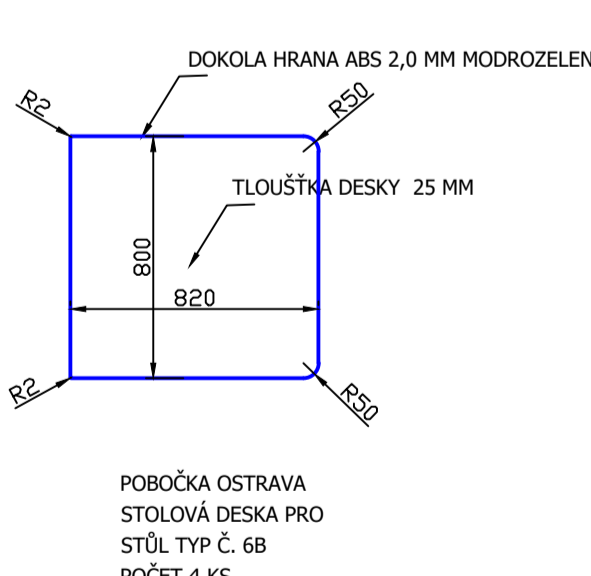

INV. Č. 17680038243