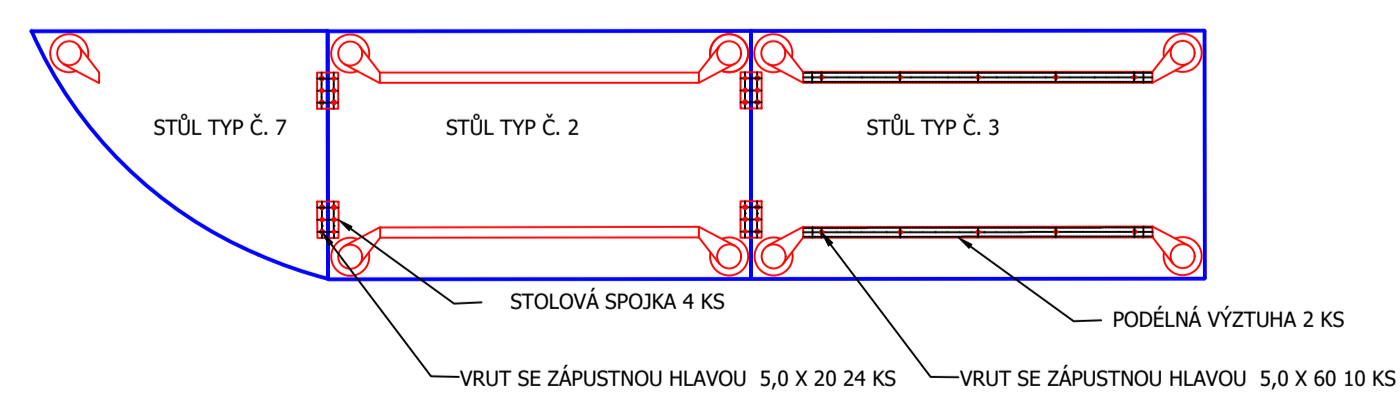

STOLOVÁ SESTAVA POHLED ZESPODU