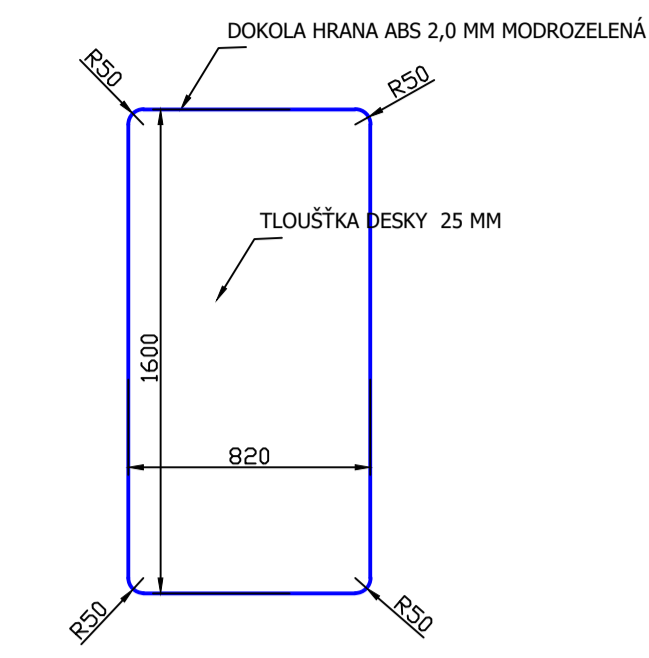

PŘÍLOHA Č. 5 - NÁKRES STOLOVÝCH DESEK DO POBOČKY OSTRAVA

INV. Č. 176800319191, 17680038248