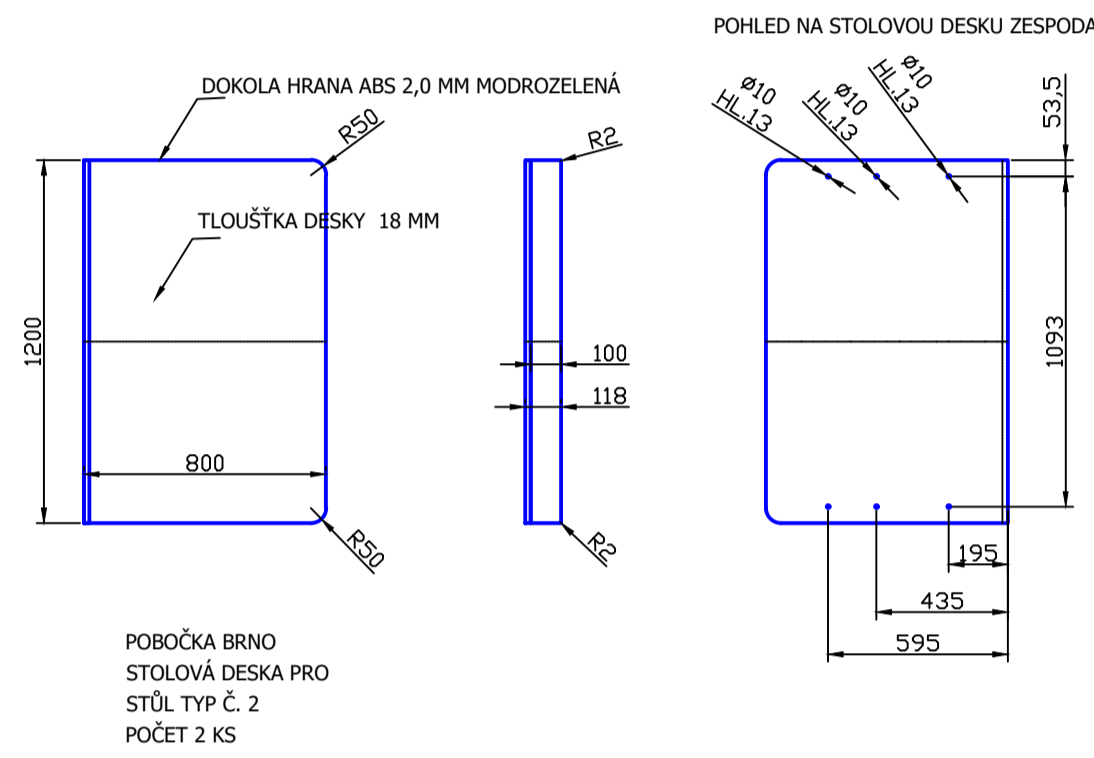

INV. Č. 77670095055, 77670095056