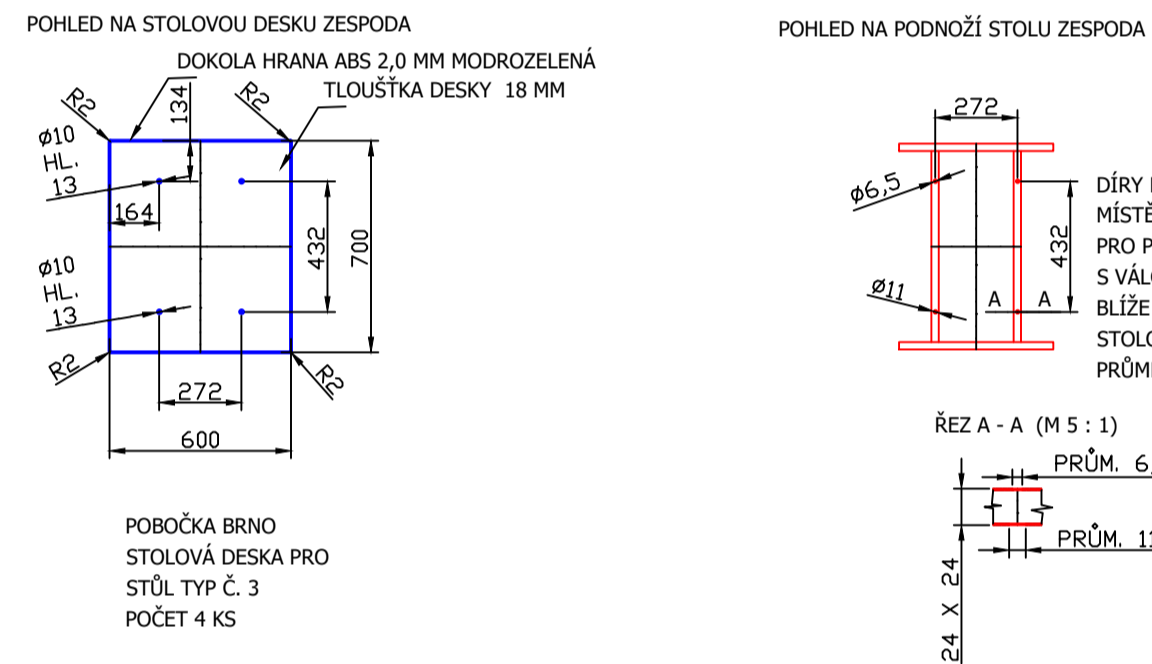

INV. Č. 77670095055, 77670095056