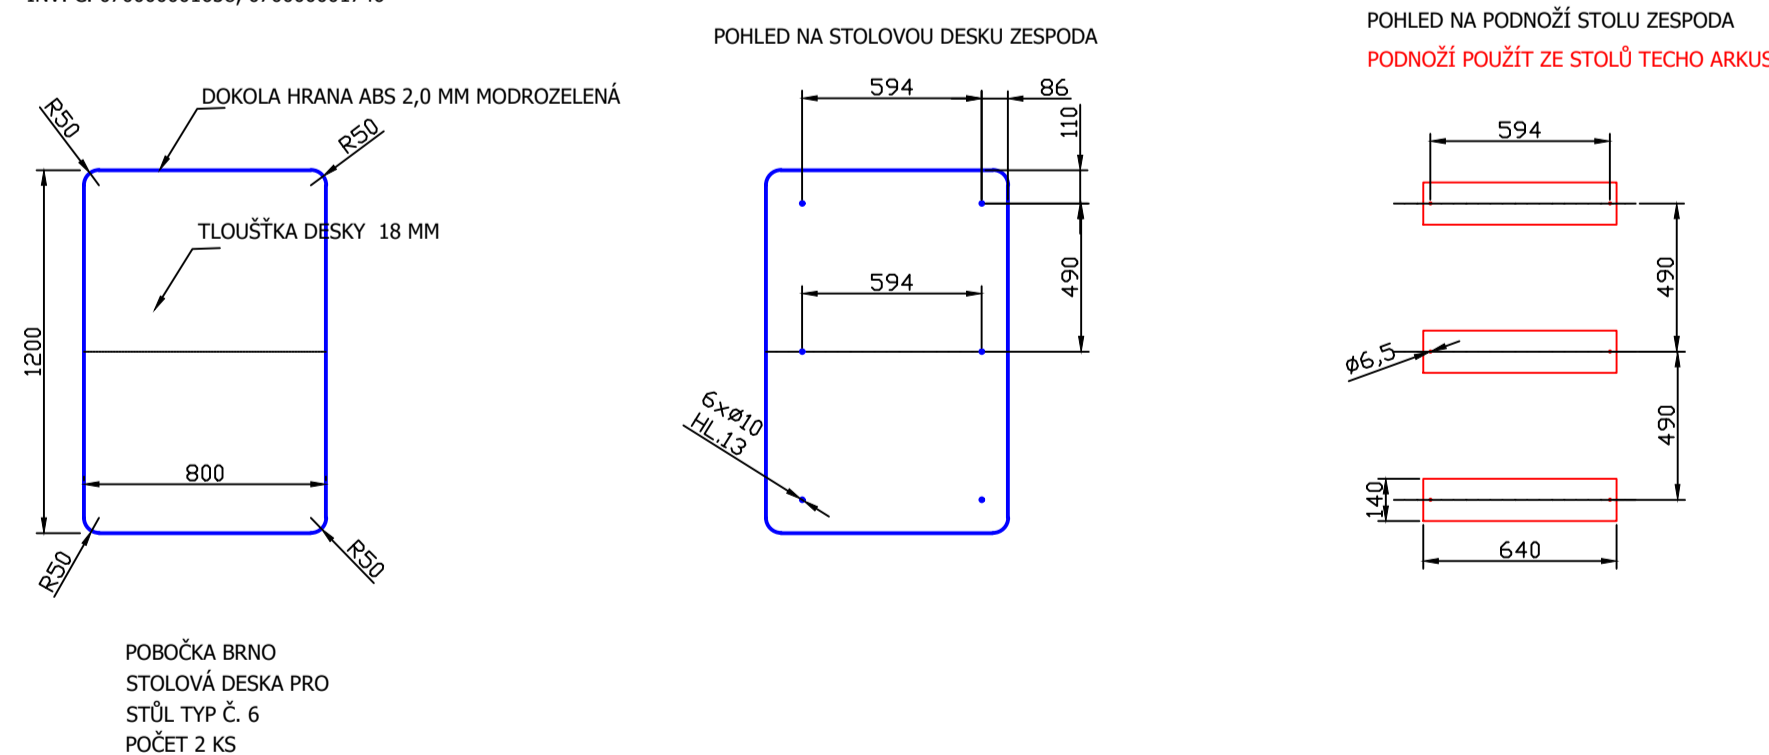

INV. Č. 07000001658, 07000001746