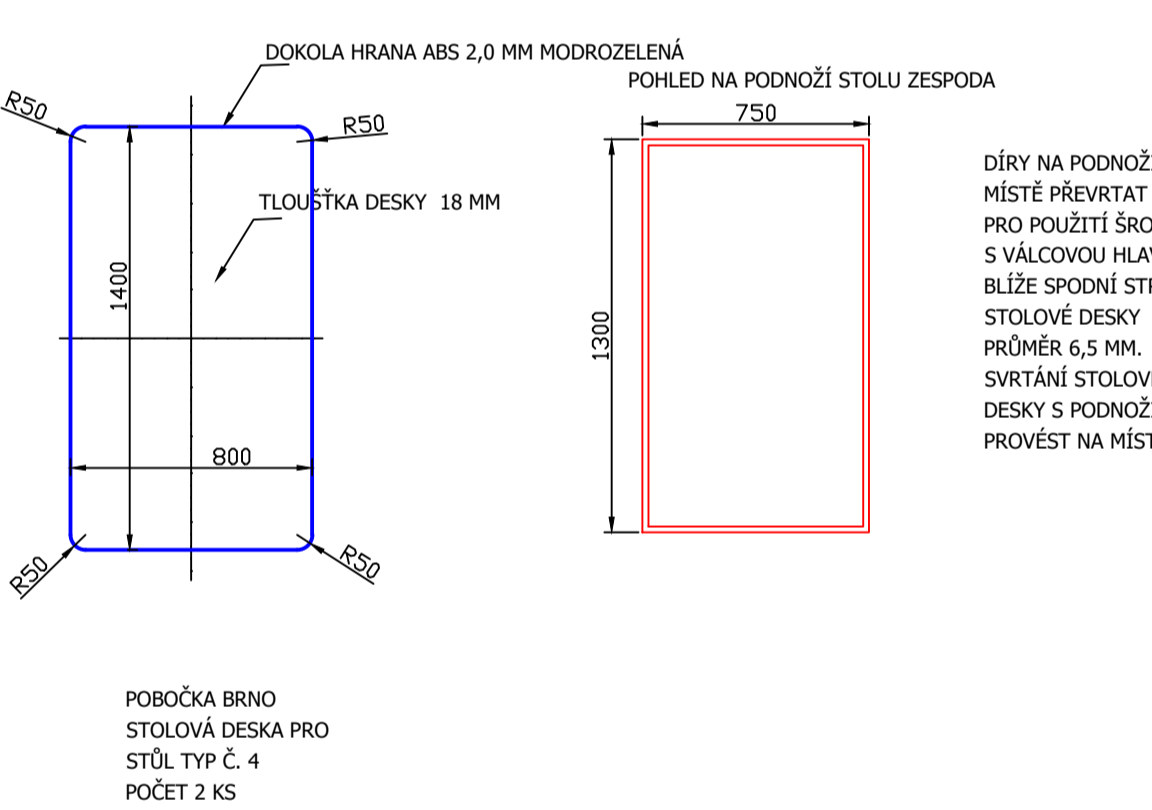

INV. Č. 7670000076, 176700193576