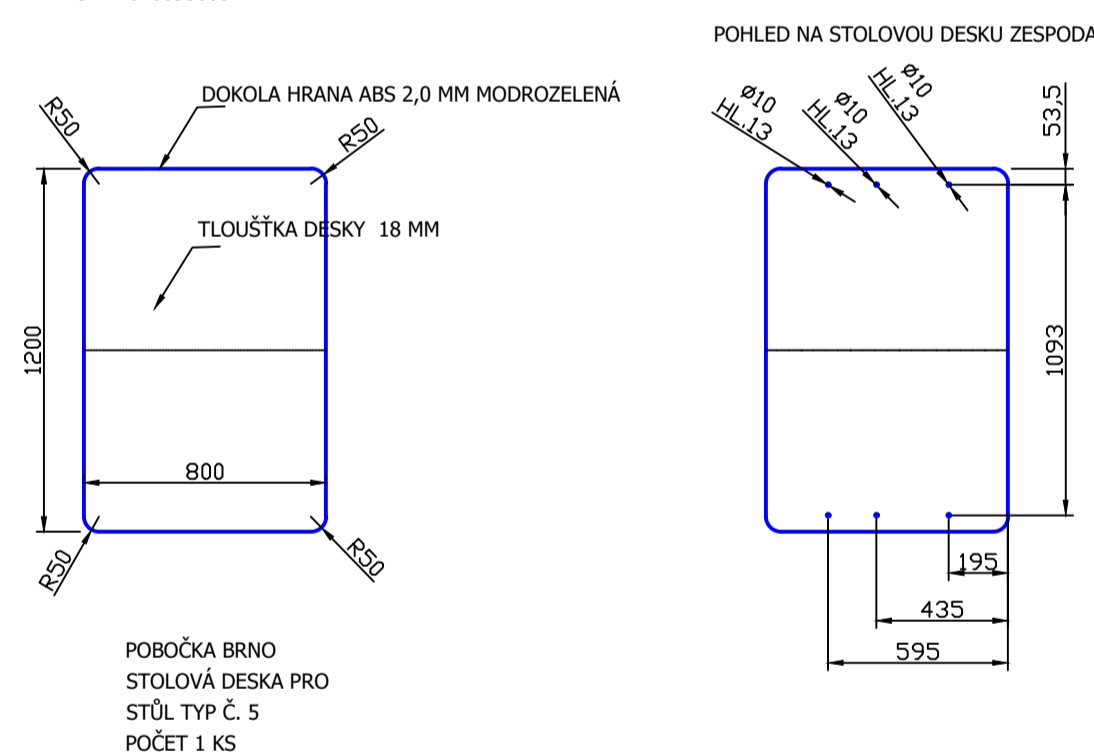

INV. Č. 77670095057