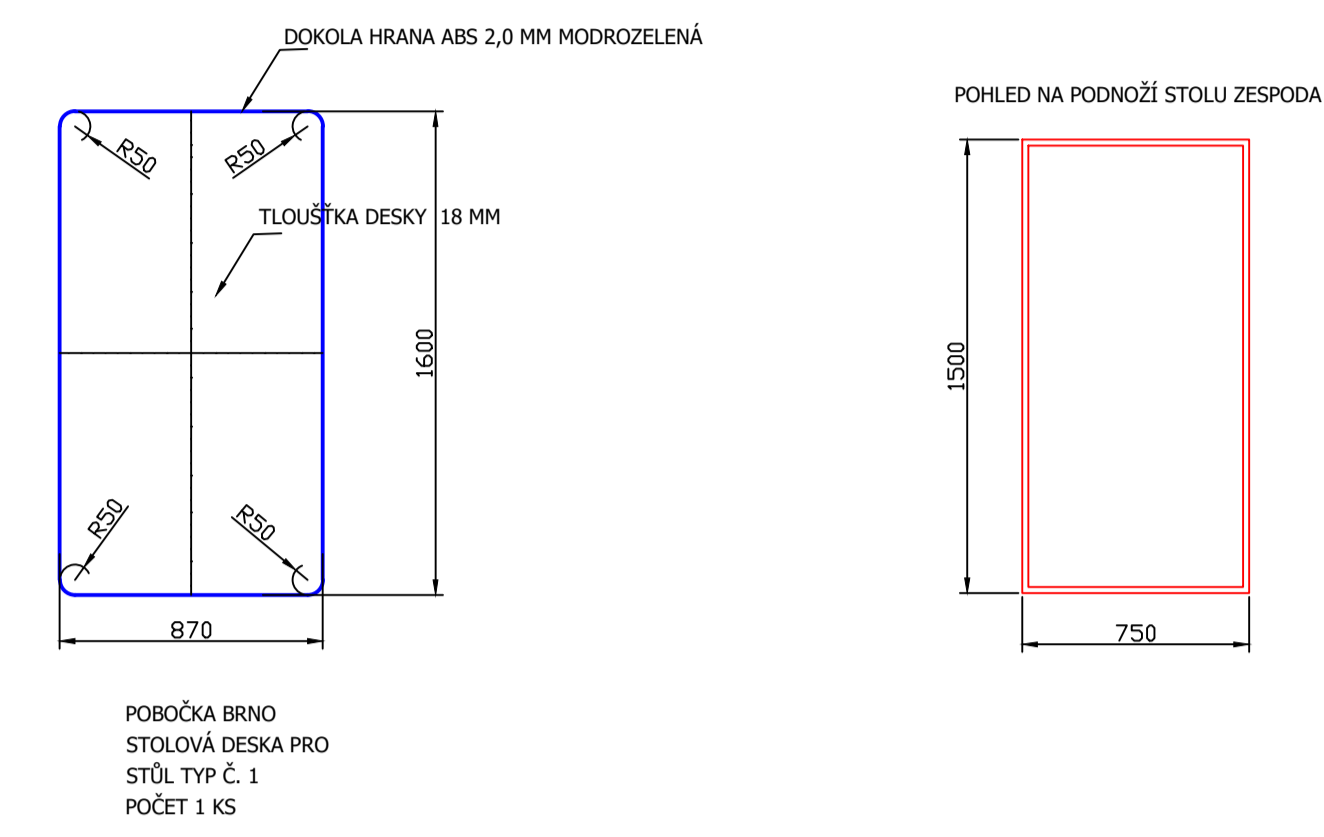

PŘÍLOHA Č. 4 - NÁKRES STOLOVÝCH DESEK DO POBOČKY BRNO

INV. Č. 7670000375