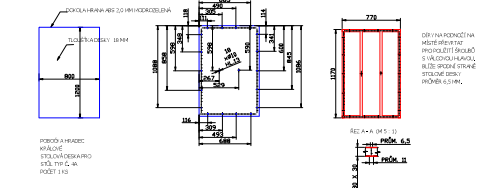

INV.Č. 756000043