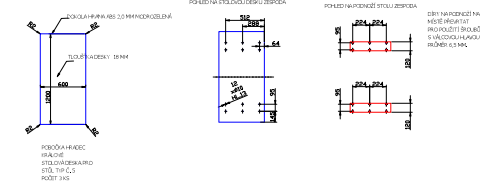

INV.Č. 756000055, 756000056, 756000057