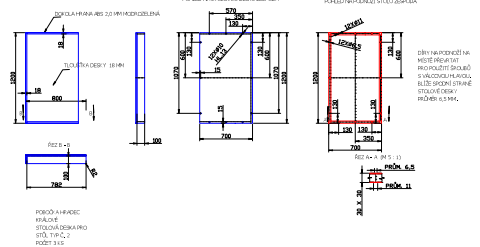

INV.Č. 756000040, 756000050, 756000058