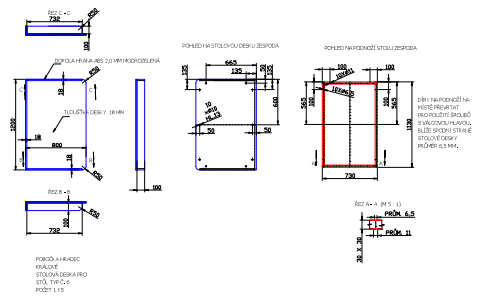

INV.Č. 756000069