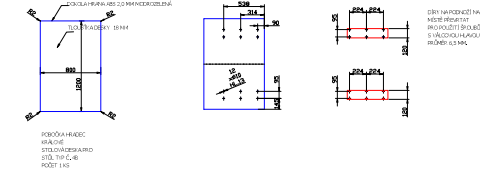

INV.Č. 756000051