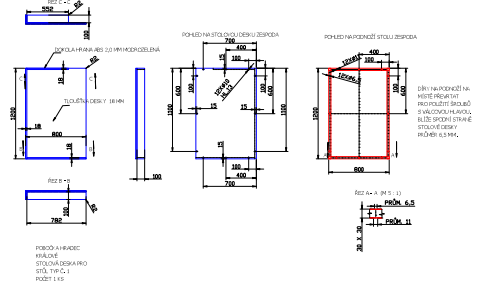

PŘÍLOHA Č. 3 - NÁKRES STOLOVÝCH DESEK DO POBOČKY HRADEC KRÁLOVÉ

INV.Č. 756000036