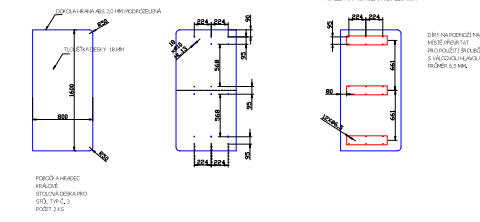

INV.Č. 756000072, 756000075